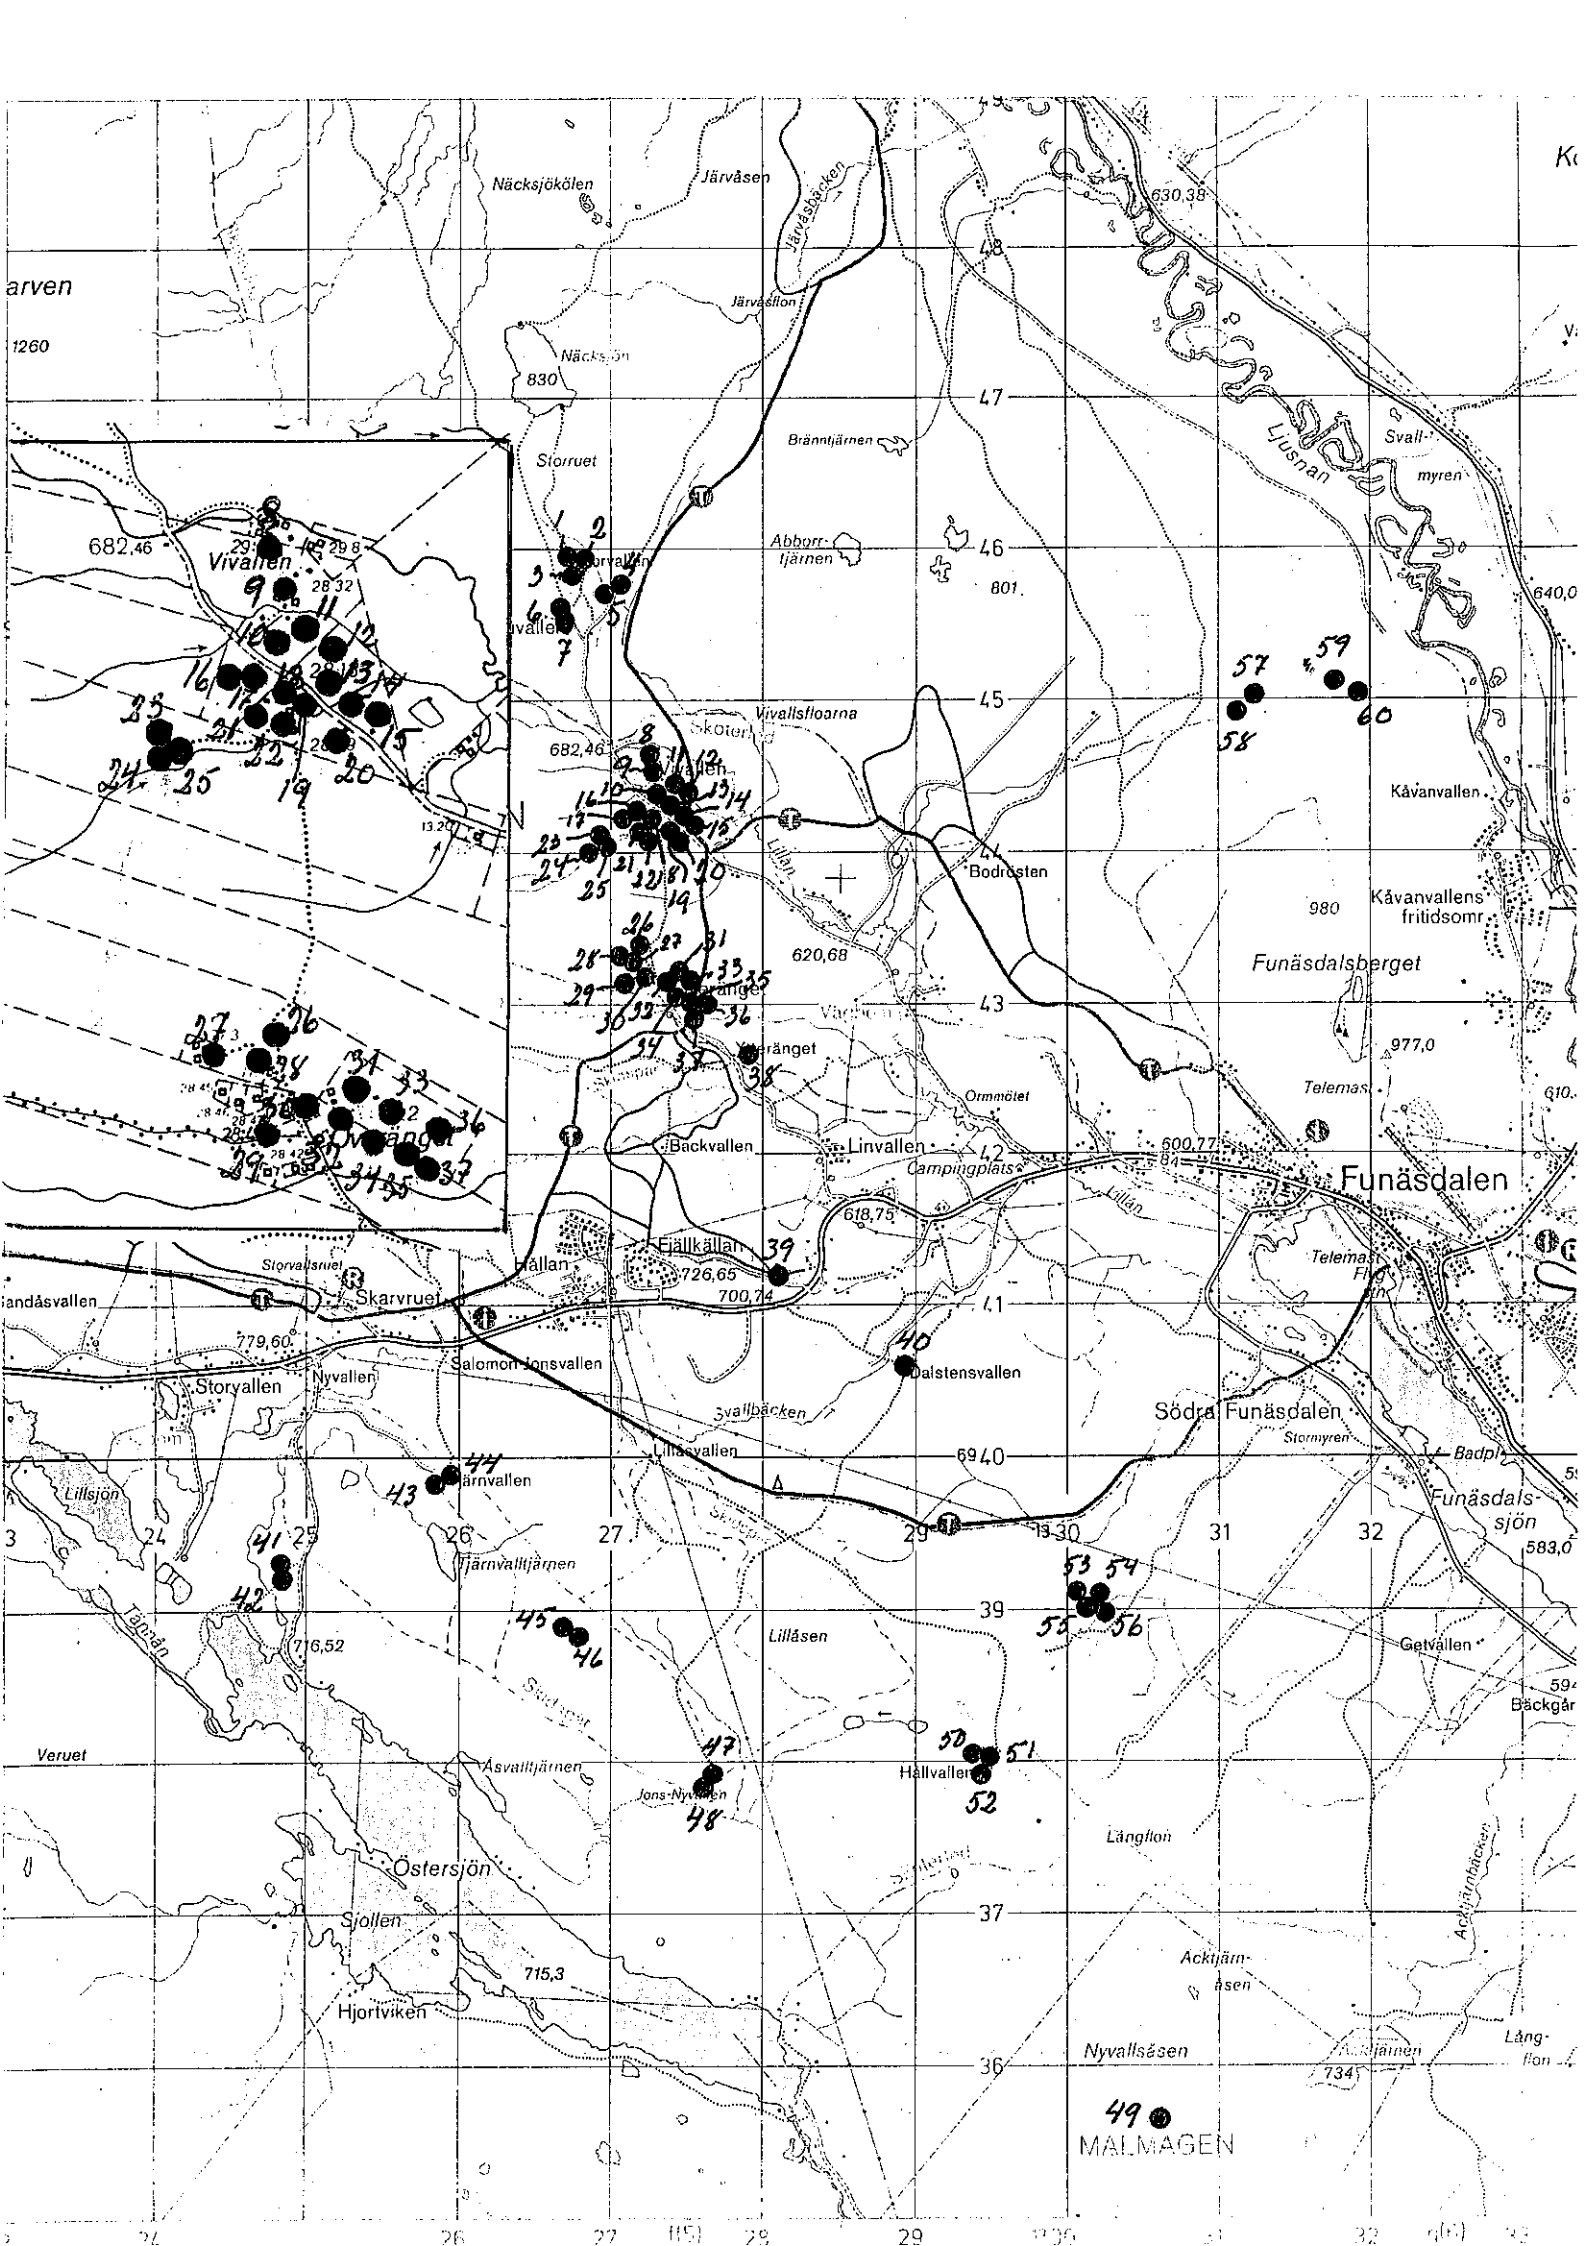

49 ●
MALMAGEN

FÄBODAR TILL FUNÄSDALENS SKIFTESLAG EFTER STORSKIFTET ÅR 1898.

Anders

X Sigeströmsvallen 10

Nr	Fastighets Nr	Fäbodvallarnas namn	Ägare enligt skifteshandlingar	Nr	Fastighets Nr	Fäbodvallarnas namn	Ägare enligt skifteshandlingar
1	43		Håns Jonsson	34	30	Dahlstensvallen	Olov Nordlinder
2	15		Erik Olovsson	35	32	Backvallen	Hans Fundin
3	15		Jonas Olovsson	36	28	Ängesvallen	Johan Källmark
4	16	Stuguåsvallen	Jon Halvarsson	37	77	"	Johan Loo
5	18	"	Alfred Buak	38	13	Vivallen	Helmer Berntsson arrend.
6	18	Olvallen	Alfred Busk	39	34	"	Hans Salamonsson
7	18	"	Petra Berntsson	40	29	"	Nils Nilsson
8	19	Lillpersvallen	Gunnar Busk	41	24	Ruvallen	Karl Busk arrend.
9	12	Svansjövalen	Olle Hedvall	42	72	Kåvanvallen	Sverre Wessel
10	17		Signe o Jonas Jonasson	43	30	Kölvallen	Måns Kristiansson
11	16		Stina Elander	44	35	Svalåvallen	Sven Källberg
12	26		Staffan Ström	45	35	"	Karl Myhr
13	26	Granbuskvallen	Erik Månsson	46	4	Rockvallen	Gösta Roos
14	46		Gustav Björklund	47	4	"	Rune Backen
15	45	Svartviksvallen	Johan Björklund	48	3	"	Staffan Staffansson
16	25	Olaslätt	Karin Busk	49	3	"	Karl O Larsson
17	25	Stenslätt	Stina o Erik Jonasson	50	3	"	Erik Ohlsson
18	53	Ljögarslätt	Anton Staffansson	51	1	Dahlstensvallen	Gärda Jonsson o A.Långström
19	2	Åsvallen	Pål Dahlsten	52	1		Erik Ljungberg
20	52	Sandåsvallen	Sven Hammar	53	1		Johan Ljungberg
21	38		Knut Dahlsten	54	1		Erik Långström
22	38	Storvallen	Per Hammar	55	9	Lisavallen	Lisa Dahlsten
23	73	Uthusvallen	" " Halvar Jonasson	56	9	Hagströmsvallen	Karl Hagström
24	11	Nyvallen	Axel Salamonsson	57	9	Mångsvallen	Johan Sandvold
25	70		Jenny Göransson	58	34		Hans Salamonsson
26	70	Skrävallen	Jenny Göransson	59	33	Ingvaldvallen	Hanna Bakken
27	6	Bort på Ea	Jöns Roos	60	33	Lillåsen	Einar Wagenius
28	28	" " "	Mattias Persson	61	42	Kvarnbäckvallen	E. Johansson o M. Wagenius
29	36	MyrSvenvallen	Sven Svensson Dahlsten	62	40		Olov o Paul Wagenius
30	17	Hällvallen	Olov Jonsson	63	40		Ingemar Ström
31	16	"	Helga Olovsson	64	41	Svenpersvallen	Sigurd Slättan
32	7	Lillhammarvallen	Erik Björklund	65	41	Larspersvallen	Margit o Oskar Fahlen
33	16	Getvallen	Anna-Märta o John Norberg				

15B Andviksvallen J o Månson, Busk. 15C Storvallen Axel Salamonsson 11