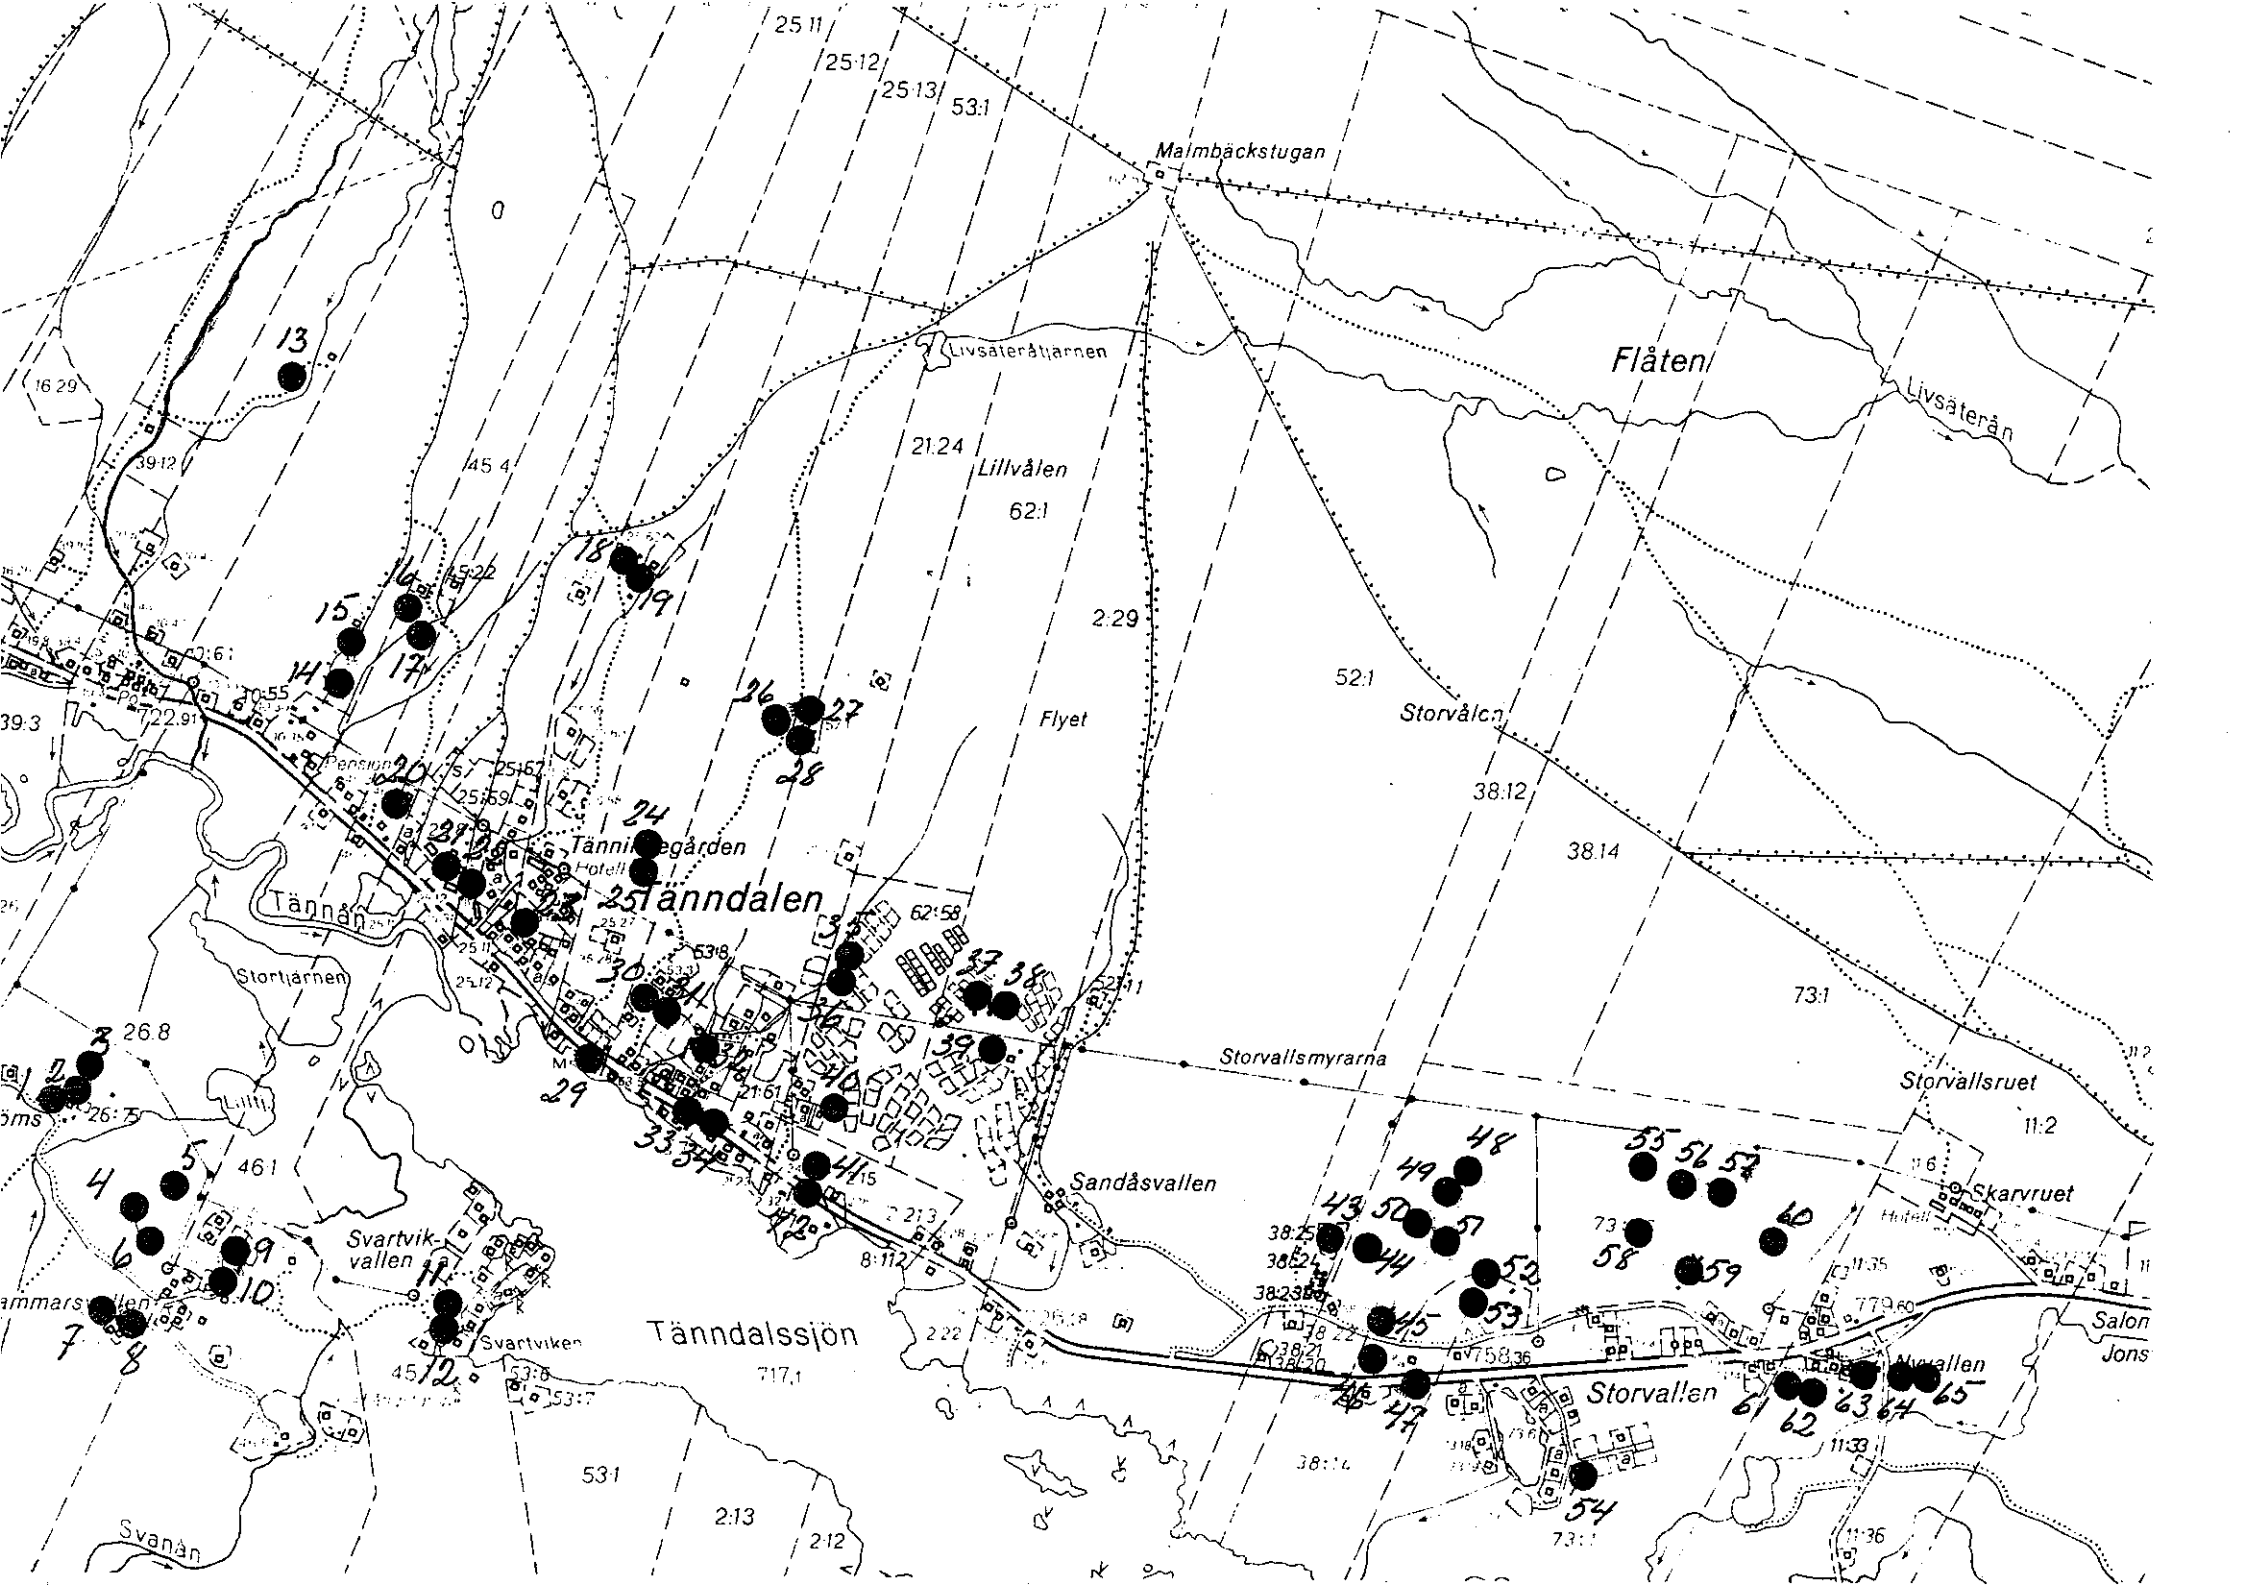

Nr.	Fastighetsnr. och gårdsnamn	Fäbodvallarnas namn	Ägare 1893 enligt hävdeförteckning
1	41 Flon	Floarvall	Lars Persson Wagenius
2	41 "	"	Sven Persson Wagenius
3	40 "	"	Erik Olsson Wagenius
4	40 "	"	Johan Mårtens. Norberg
5	23 Buskan	Buskvall	Hans Jonsson Busk
6	10 Berget	Buldervall	Anders Siljeström
7	41 Flon	Floarvall	Sven Persson Wagenius
8	42 "	"	Jon Mårtensson Norberg
9	40 "	"	Erik Olsson Wagenius
10	40 "	"	Sven Gulliksson Ström
11	41 "	"	Lars Persson Wagenius
12	16 Synnasjön	Synnasjövall	Halvar Jonsson
13	16 "	"	Olov Halvarsson
14	17 "	"	Jon Olovsson
15	36 Nylandet	Nylandsvall	Per Persson Hammar
16	27 Påls	Pålsvall	Olov Halvarsson stb.
17	26 "	"	Sven Staffansson Ström
18	12 Hedvalls	Hedvallsvall	Olov Hedvall
19	21 Påls	Hans Hansvall	Staffan Hansson, Mikael Persson
20	24 "	"	Per Hansson
21	21 "	gammel Hans Hansvall	Staffan Hansson
22	7	Jonvall, Össjevall	Jon Wagenius
23	2 Dahlstens	Dahlstensvall	Pål Persson Dahlsten
24	11 Jonse	Jonsvall	Olov Salomonsson
25	11 "	"	Jon Salomonsson
26	9 Övre Högen	Mångsvall	Måns Johansson Norberg
27	18 Olen	Olvall	Olov Hansson Dahlsten
28	18 "	"	Per Hansson Dahlsten
29	19 Lill Pers	Lill Persvall	Måns Eriksson
30	8 Nedre Högen	Länsmansvall	Ljusne Woxna
31	13 Lia	Uthusvall	Staffan Hansson
32	14 Uthus	"	Nils Olovsson
33	6 Åsen	Ombresvall	Pål Svensson
34	5 Ombres	"	Jonas Halvarsson
35	3 Ol Lars	Ol Larsvall	Olov Larsson
36	3 Kaspers	Kaspersvall	Kaper Larsson
37	4 Backen	Backvall	Jon Olovsson
38	4 "	"	Lars Olovsson
39	4 "	"	Jöns Jonsson
40	35 Hans Ols	Hans Olsvall	Hans Kjällberg
41	35 "	"	Johan Myhr
42	33 Ned. Salmuns	Salmunsvall	Erik o Per Kristiansson
43	34 Övre "	"	Hans Salomonsson
44	34 " "	"	Lars Salomonsson
45	30 Moren	Morvall	Erik o Hans Hansson
46	31 Tullen	Tollarvall	Tullverket
47	38 Hammaren	Hommorsvall	Sven Persson Hammar
48	38 "	"	Jöns Persson Hammar
49	1 Långströms	Långströmsvall	Mårten Långström
50	1 "	"	Jon Jonsson Loo
51	32 Backen	Backvall	Hans Ingebrikts. Fundin
52	28 Myra	Bengtsvall	Hans Bengtsson
53	29 Fundins	Fundinsvall	Nils Olsson
54	39 Loken	Erik Hansvall	Erik Hansson
55	37 Nylandet	Kölvallen	Per Persson Hammar