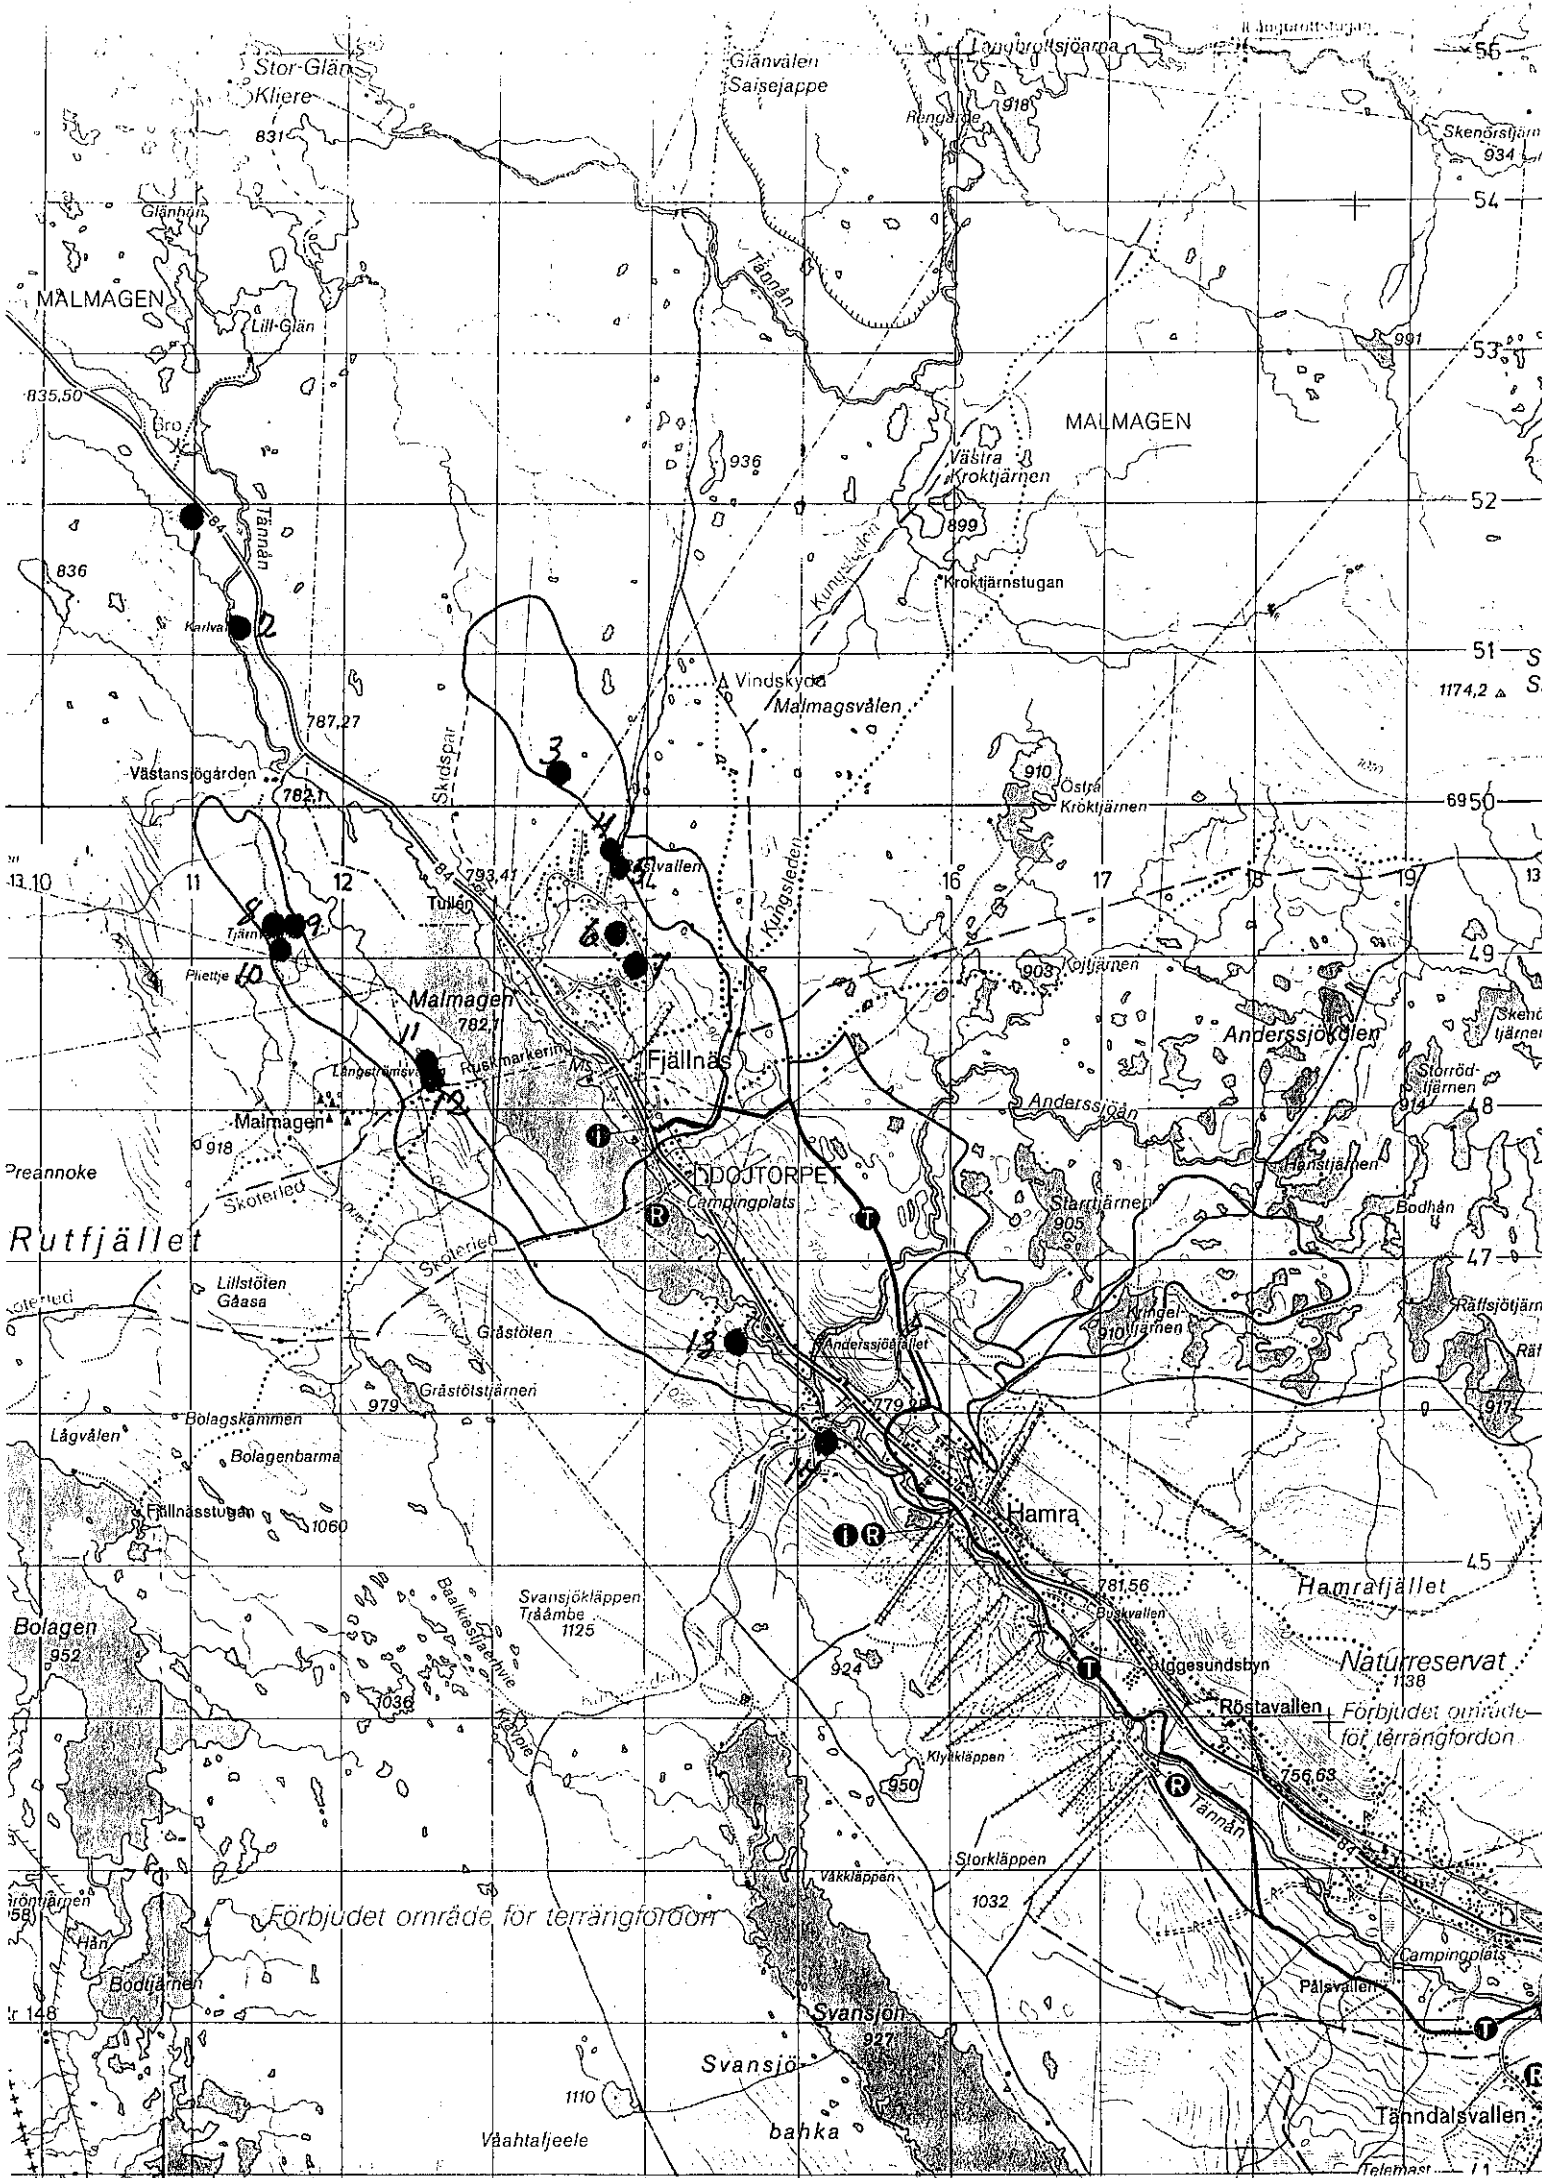

Stor-Grän
Kliere
831

Gränvålen
Saisejappe

Långbröltsjöarna
Rengårde
918

Skenörljärnen
934

MALMAGEN

MALMAGEN

Väsira
Kroktjärnen
899

Kroktjärnstugan

Vindskydd
Malmagsvålen

Östra
Kroktjärnen
910

Västansögården
782,1

Skidspar

Stuvallen

Östja
Kroktjärnen
903

Tjärn

Malmagen
782,1

Fjällnäs

Anderssjöån

Anderssjöden

Malmagen
918

INDOJTORPE
Campingplats

Stortjärnen
905

Storröd-
ljärnen
914

Rutfjället

Lillstötén
Gåasa

Skoterled

Gästötén

Kungel-
sjöjärnen
910

Storröd-
ljärnen
914

Lågvålen

Bolagskämnen
Bolagenbarma

Grästötjärnen
979

Anderssjöfallet

Hamra

Bodhån

Bolagen
952

Svansjökläppen
Tråambe
1125

781,56
Boskivallen

Hamrafjället

Natúreservat
138

Bodhån
148

Forbjudet område för terrängfordon

Röstavallen

756,63
Tännan

Forbjudet område för terrängfordon

Svansjön
927

Storkläppen
1032

Campingplats

Pålsvallen

Tännandsvallen

Våahtaljeele

Svansjö-
bakka