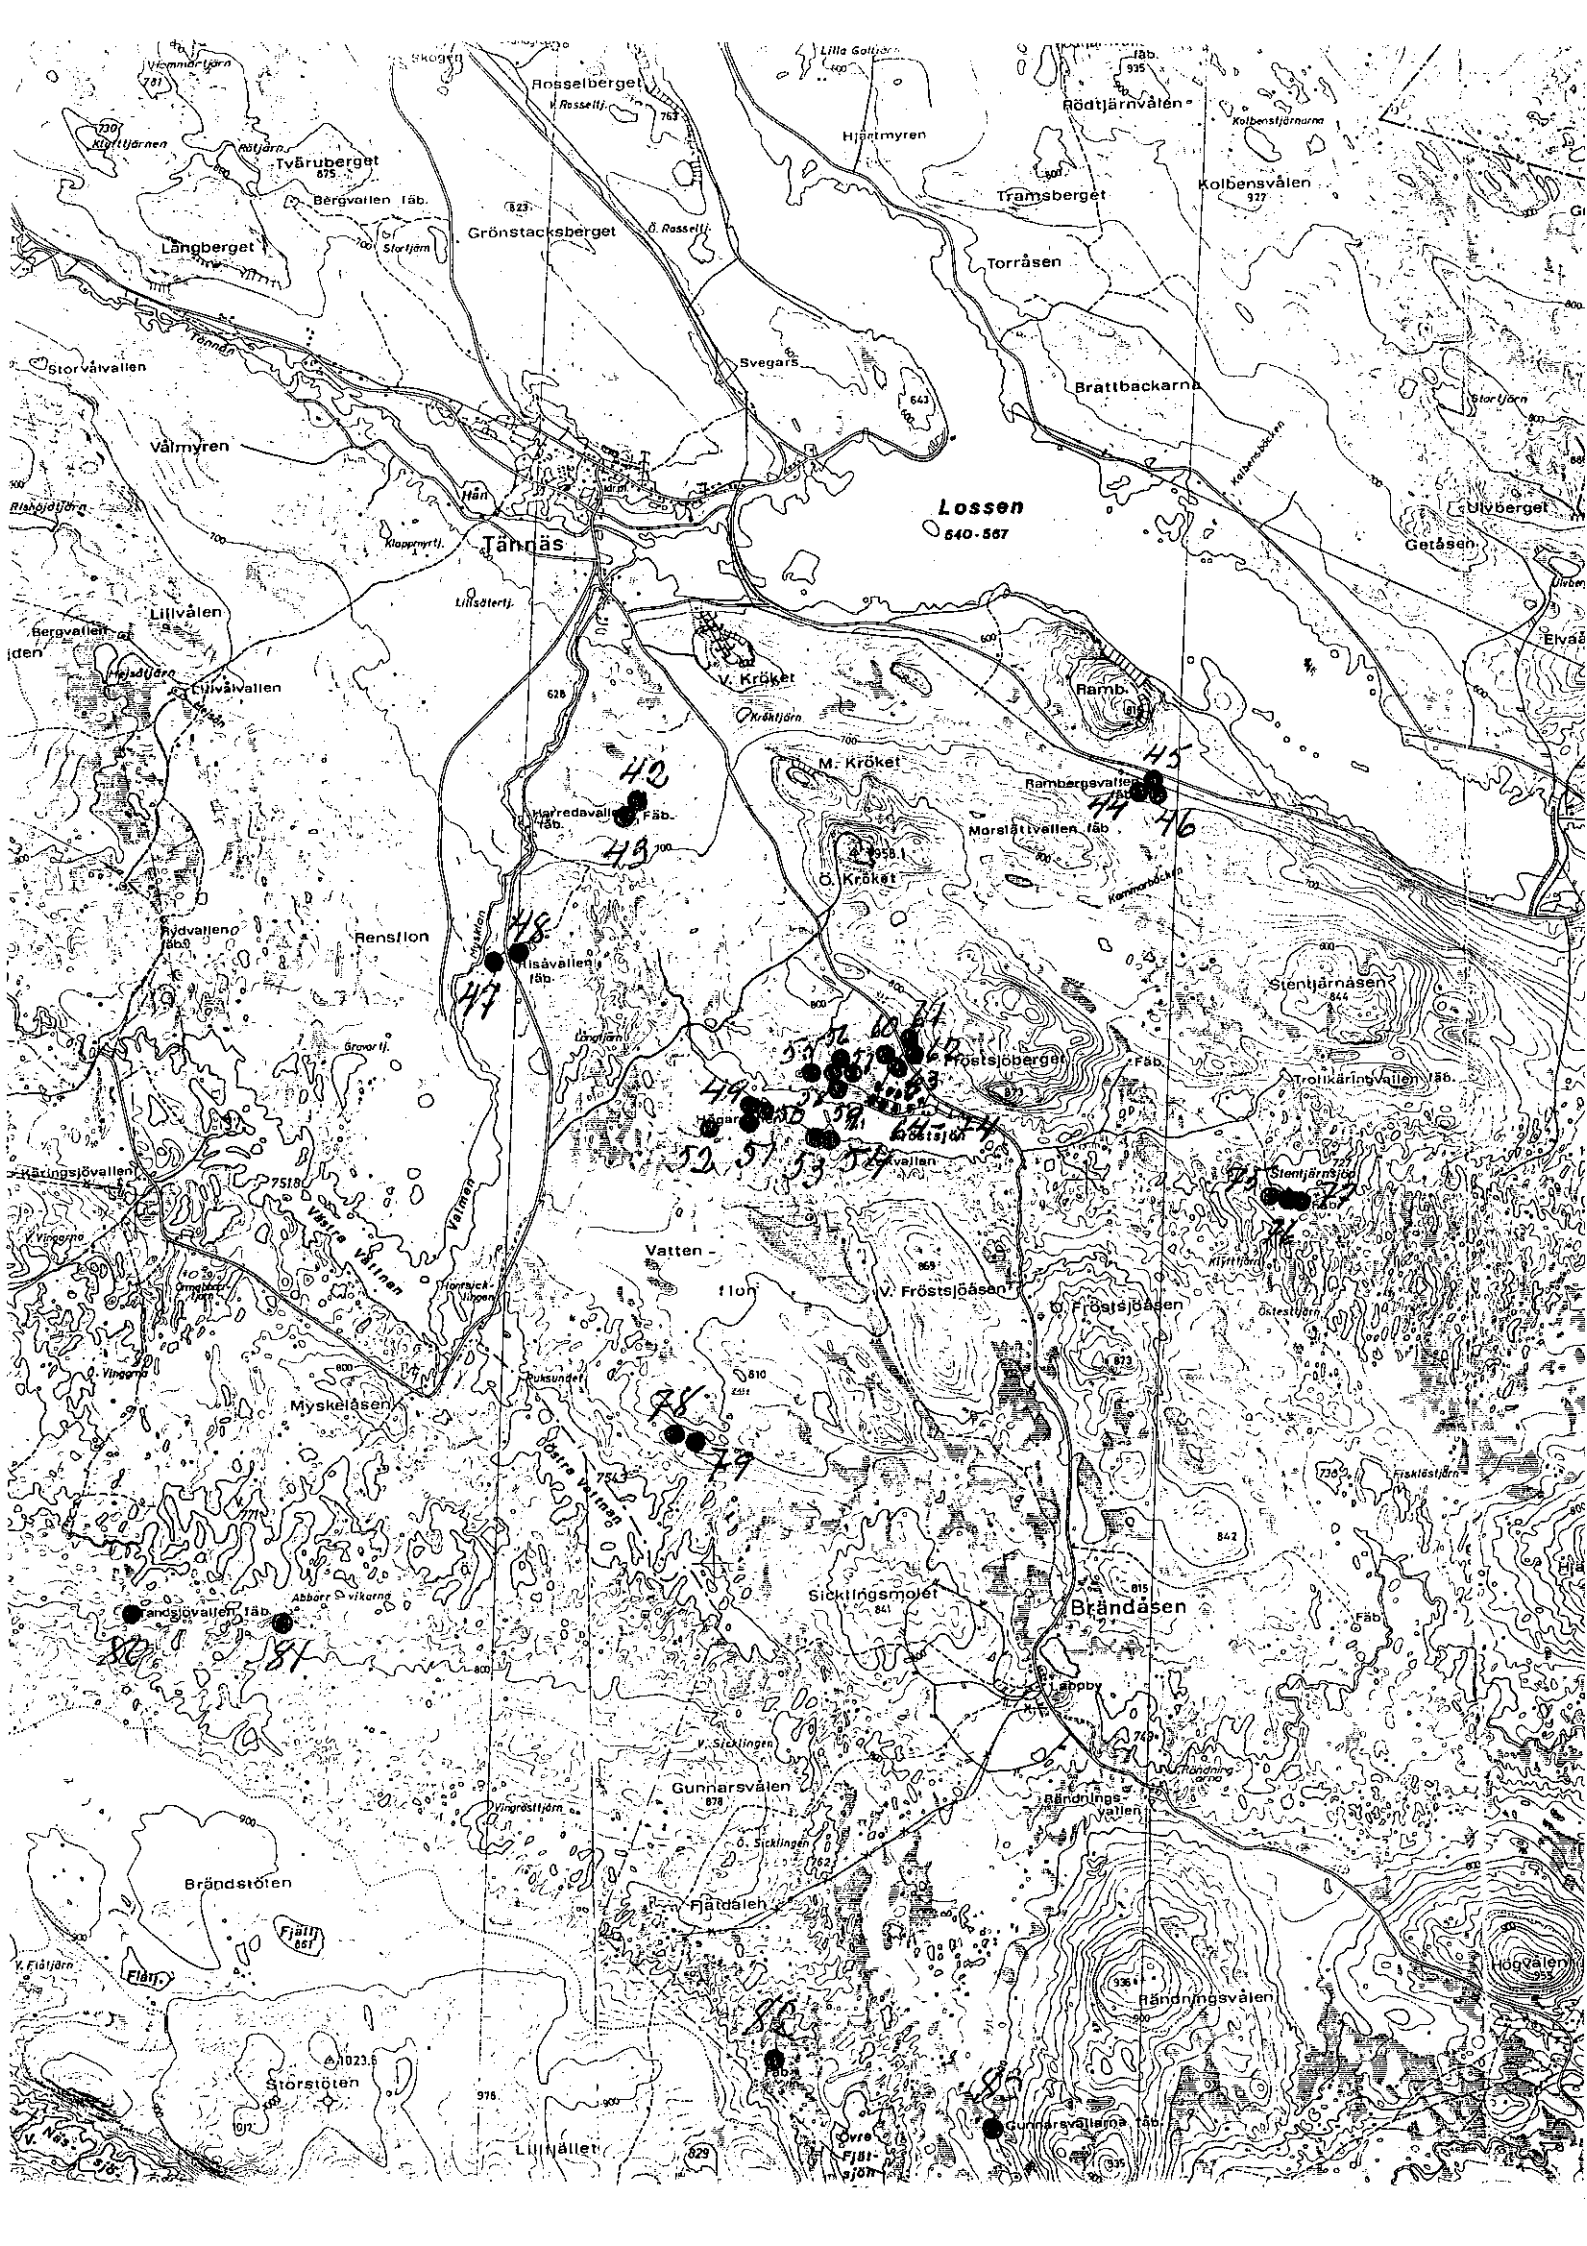

FÄBODAR TILL KYRKBYN TÄNNÄS OCH VALMÅSENS SKIFTESLAG FÖRE STORSKIFTET
1893-1898

Nr.	Fastighets nr och gårdsnamn	Fäbodvallarnas namn	Ägare 1893 enli- hävdeförtecknin-
42	17 Loken	Nysätervallen	Jan Jonsson Look
43	25 Östgårde	Nysätervallen	Sven Holm
44	5 Valmåsen	Rambergsvallen	Per Persson
45	2 Valmåsen	Rambergsvallen	Isak Ygglund
46	1 Valmåsen	Rambergsvallen	Hans o Sven Salamonss.
47	12 Utgården	Risåsvallen	Halvar Halvarsson
48	13 Röningen	Risåsvallen	Olov Jonsson Holm
49	2 Övre Nättan	Fredsjövall södra	Jon Larsson
50	1 Nedre Nättan	Fredsjövall	Salamon Svensson
51	3 Västmon	Fredsjövall	Ingeborg Månsdott.
52	8 Nylandet	Fredsjövall	Svartviks AB
53	10 Oppgården	Fredsjövall	Isak Ygglund
54	17 Loken	Fredsjövall	Jon Jonsson Look
55	5 Moren	Fredsjövall norra	Sven Ersson
56	17 Loken	Fredsjövall	Jan Jonsson Look
57	24 Backen	Fredsjövall	N.O. Näs o Co
58	18 Loken	Fredsjövall	Kronan
59	24 Skansen	Fredsjövall	Ingebrikt Sundin
60	2 Valmåsen	Fredsjövall	Isak Ygglund
61	5 Valmåsen	Fredsjövall	Per Persson
62	4 Valmåsen	Fredsjövall	Jon o Sven Svensson
63	3 Valmåsen	Fredsjövall	Jon o Sven Svensson
64	19 Östgårde	Fredsjövall	Hans Östensson
65	22 Nordgårde	Fredsjövall	Olov Halvarsson
66	23 Sörgårde	Fredsjövall	Sven Jonsson
67	6 Västra Myren	Fredsjövall	Hans Ingebrikt Fundi
68	16 Trån "Cuba"	Fredsjövall	Jan Jonsson
69	15 Trån	Fredsjövall	Per Svensson
70	7 Östra Myren	Fredsjövall	Olov Persson
71	14 Torpet	Fredsjövall	Gullik Olovsson
72	13 Utgården	Fredsjövall	Olov Jonsson
73	13 Utgården	Fredsjövall	Halvar Halvarsson
74	11 Högen	Stentjärnvall	Sven Olovsson
75	19 Östgårde	Stentjärnvall	Hans Östensson
76	21 Bergmans	Stentjärnvall	Olov Bergman
77	1 Valmåsen	Stentjärnvall	Hans o Sven Salamonsson
78	12 Utgården	Hållvallen	Halvar Halvarsson
79	13 Utgården	Hållvallen	Olov Jansson
80	26 Myskelåsen	Tandsjövallen	Kronan
81	26 Myskelåsen	Brändstöt vallen	
82	27 Fjätdalen Gunnars	Håvallen	Jon o Olov Olovsson
83	27 Fjätdalen Gunnars		Jon o Olov Olovsson