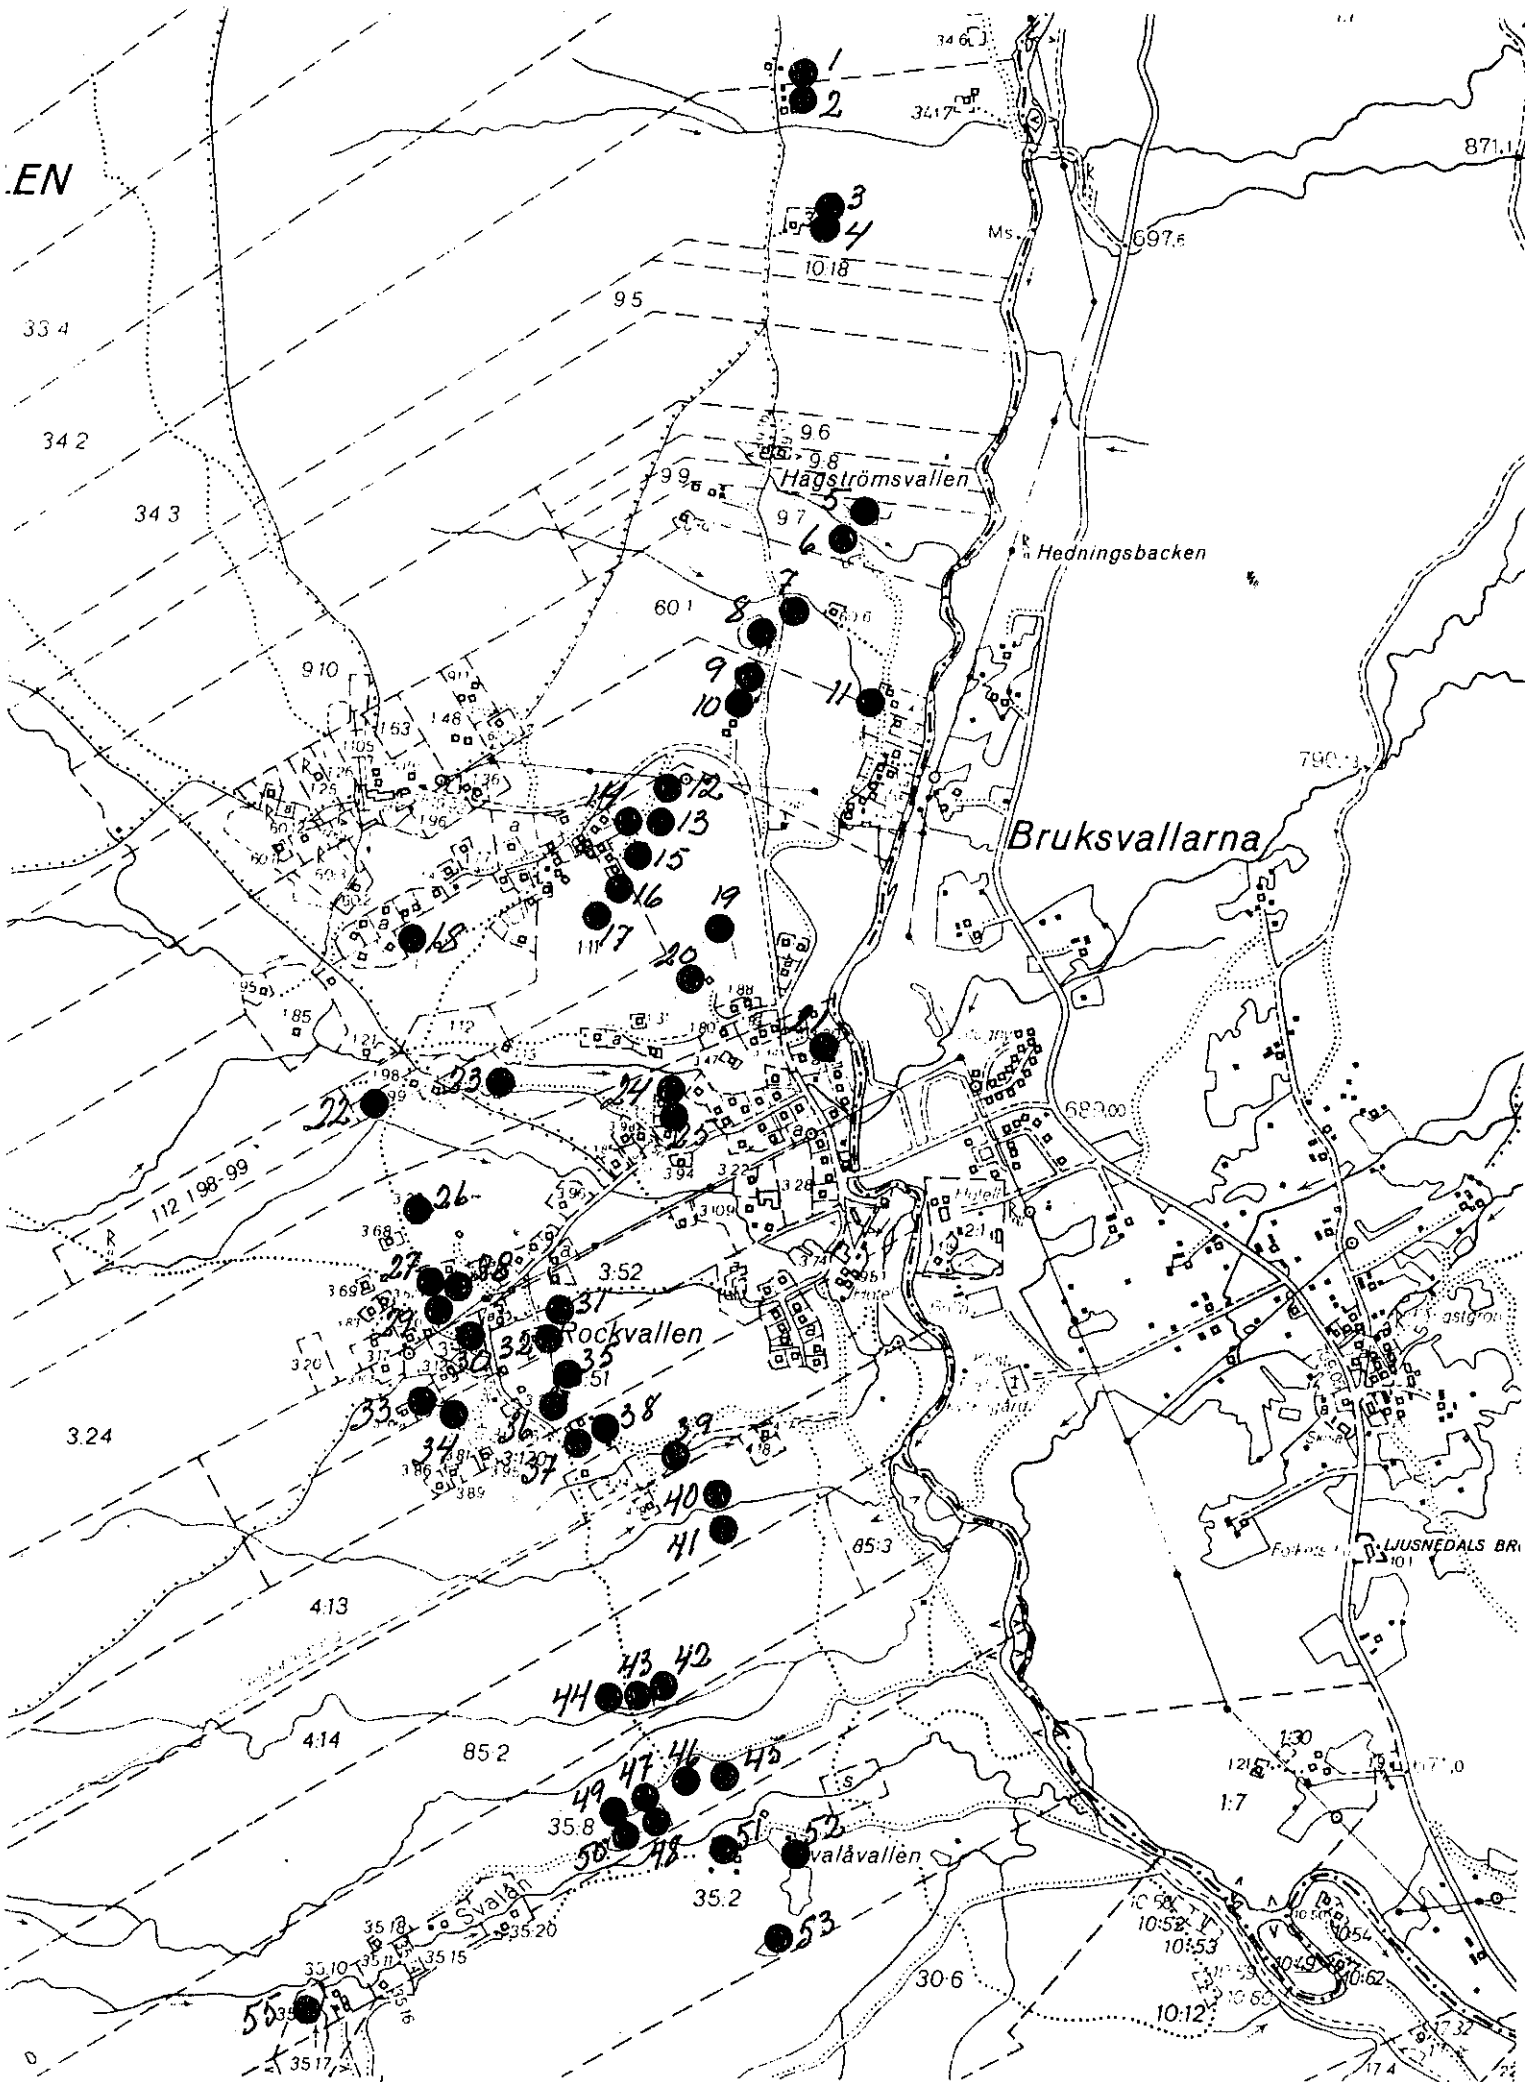

EN

TÄNNÄS SN 12°24'
HÄRJEDALENS K/N
SVEGS D:A

FÄBODAR TILL FUNÄSDALENS SKIFTESLAG

FÖRE STORSKIFTET 1893 - 1898

Nr.	Fastighetens Nr. och gårdsnamn	Fäbodvallarnas namn	Ägare 1893 enligt hävdeförteckning
1	42 Funäsdalen Ramundberget	Ramundbergsvall	Pål O. Norberg
2	10 Funäsdalen Ramundberget Rytorpet	Össjevall	Jon Andersson Rydh
3	42 Funäsdalen Flon	Össjevall	Jon Mårtensson Norberg
4	42 Funäsdalen Flon	Jo Mårsvall	Jon Mårtensson Norberg
5	42 Funäsdalen Flon	Präst Sven vall	Jon Mårtensson Norberg
6	24 Funäsdalen Påls	Hans Hans vall	Per Hansson
7	42 Funäsdalen Ramundberget gården		Pål O. Norberg
8	10 Funäsdalen Ramundberget Rytorpet gården		Jon Andersson Rydh