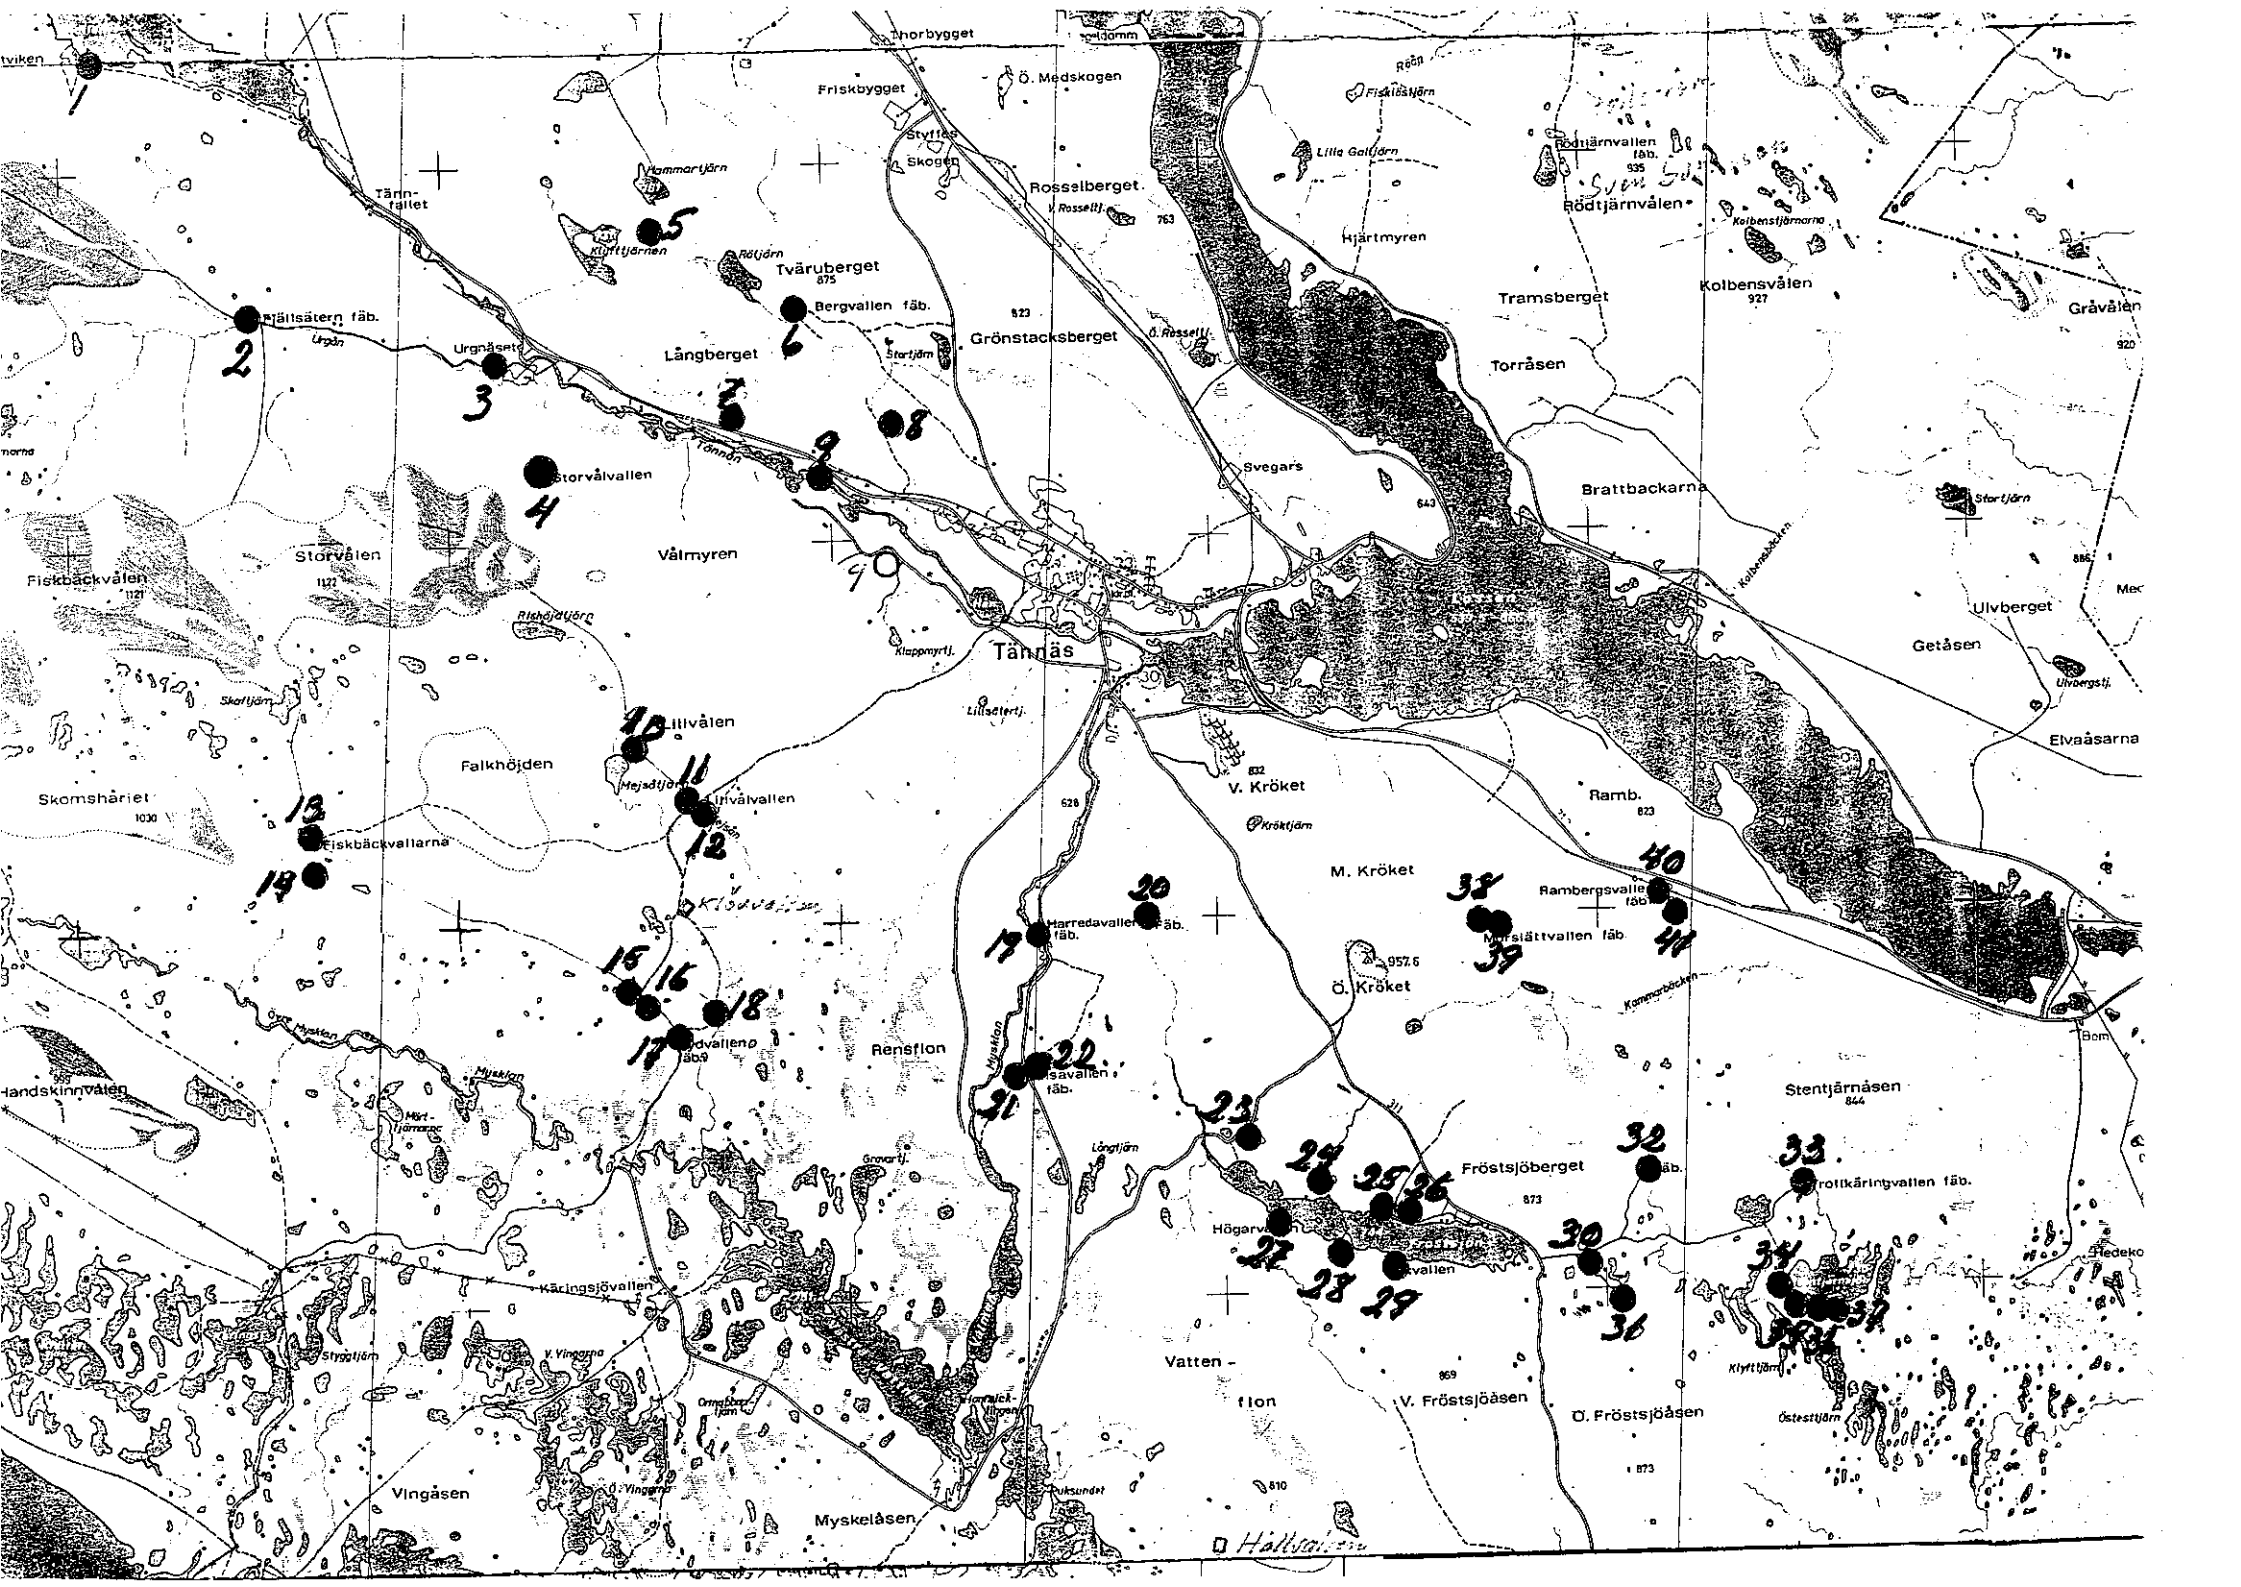

2

3

4

10

13

14

15

16

18

17

17

21

20

23

24

25

26

27

28

29

38

39

32

30

36

40

41

33

34

35

37

5

6

7

8

9

11

12

19

22

20

21

22

23

24

25

26

27

28

29

30

31

32

33

34

35

36

37

38

39

40

41

42

43

44

45

46

47

48

49

50

51

52

53

54

55

56

57

58

59

60

61

62

63

64

65

66

67

68

69

70

71

72

73

74

75

76

77

78

79

80

81

82

83

84

85

86

87

88

89

90

91

92

93

94

95

96

97

98

99

100

101

102

103

104

105

106

107

108

109

110

111

112

113

114

115

116

117

118

119

120

121

122

123

124

125

126

127

128

129

130

131

132

133

134

135

136

137

138

139

140

141

142

143

144

145

146

147

148

149

150

151

152

153

154

155

156

157

158

159

160

161

162

163

164

165

166

167

168

169

170

171

172

173

174

175

176

177

178

179

180

181

182

183

184

185

186

187

188

189

190

191

192

193

194

195

196

197

198

199

200

201

202

203

204

205

206

207

208

209

210

211

212

213

214

215

216

217

218

219

220

221

222

223

224

225

226

227

228

229

230

231

232

233

234

235

236

237

238

239

240

241

242

243

244

245

246

247

248

249

250

251

252

253

254

255

256

257

258

259

260

261

262

263

264

265

266

267

268

269

270

271

272

273

274

275

276

277

278

279

280

281

282

283

284

285

286

287

288

289

290

291

292

293

294

295

296

297

298

299

300

301

302

303

304

305

306

307

308

309

310

311

312

313

314

315

316

317

318

319

320

321

<