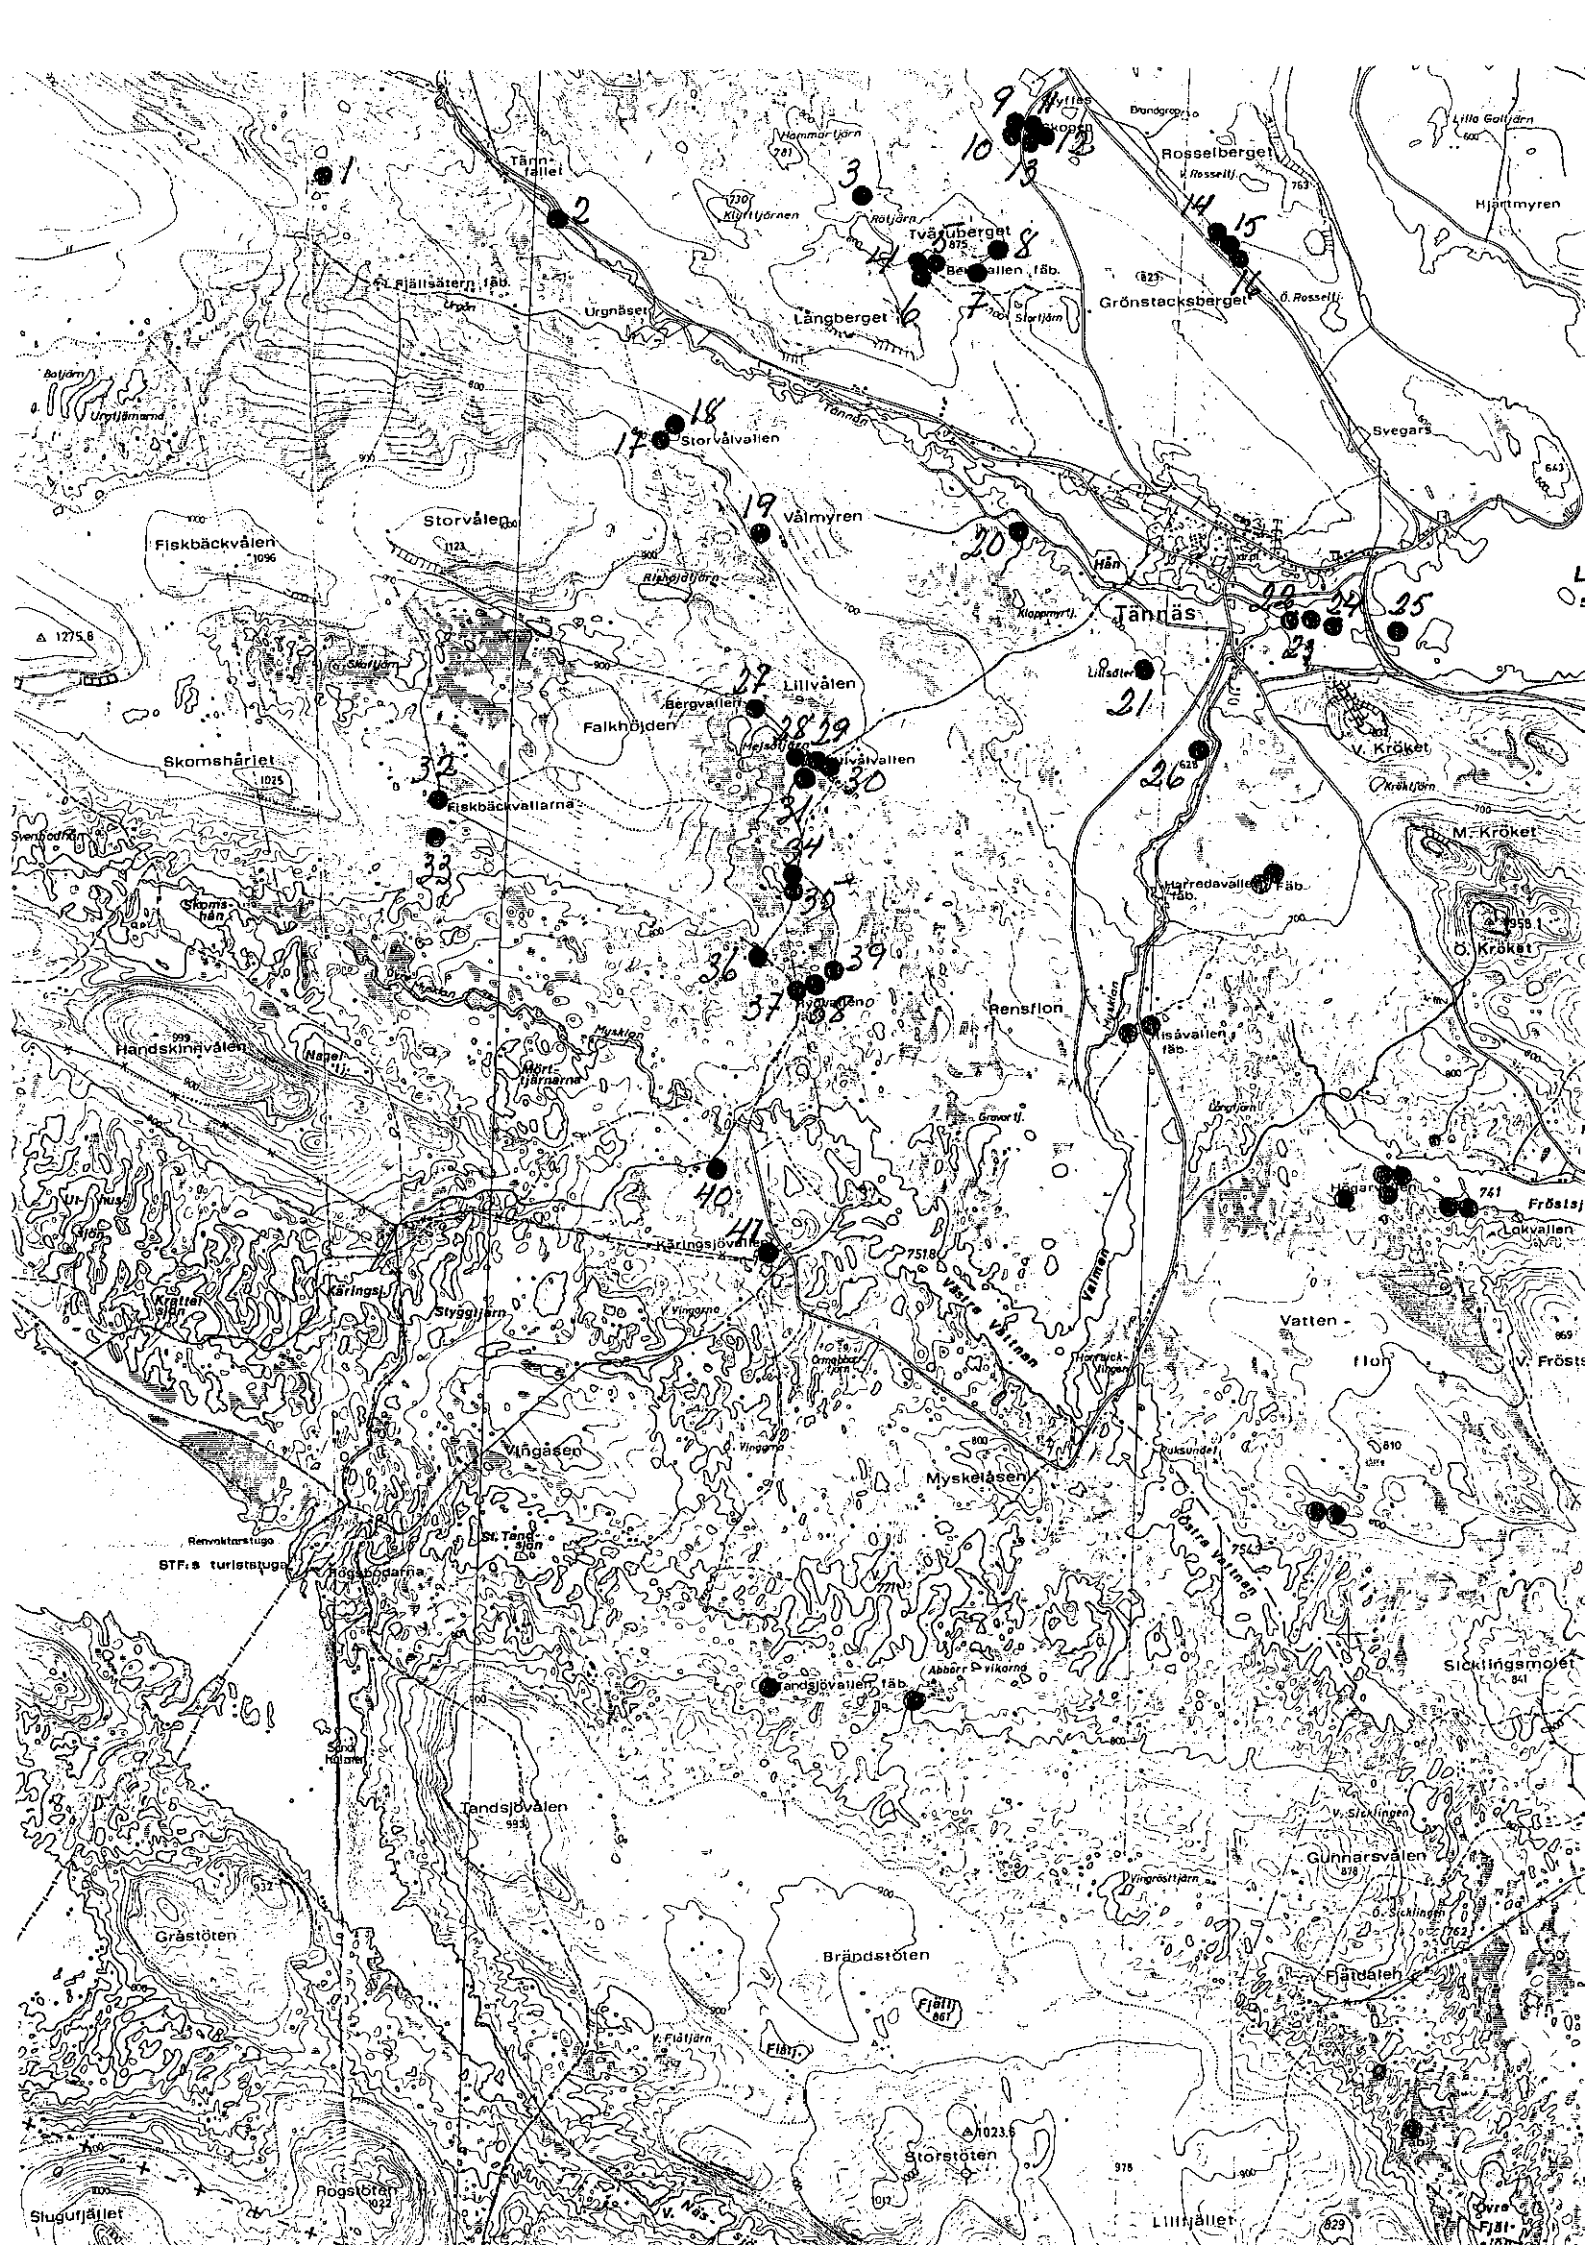

FÄBODAR TILL KYRKBYN TÄNNÄS OCH VALMÅSENS SKIFTESLAG FÖRE STORSKIFTET
1893-1898

Nr.	Fastighets nr och gårdsnamn	Fäbodvallarnas namn.	Ägare 1893 enligt hävdeförteckning
1	28 Övre Skogen	Björnvallen	Jöns Olovsson
2	21 Bergmans	Tännvallen	Olov Bergman
3	Oppgården	Troll Käringvallen	
4	2 Johannesberg	Bergvallen	Jon Larsson
5	1 Nättan	Bergvallen	Salamon Svensson
6	3 Mon	Bergvallen	Ingeborg Månsdotter
7	4 Brännan	Brännvallen	Ingeborg Månsdotter
8	8 Nylandet	Baggvallen	Svartviks AB
9	24 Skansen	Medskogsvallen	Ingebrikt E. Sundin
10	24 Backen	Medskogsvallen	N.O. Näs o Co
11	22 Nordgårde	Medskogsvallen	Olov Halvarsson
12	9 Oppgårde	Medskogsvallen	Sven Svensson
13	23 Sörgårde	Medskogsvallen	Sven Jonsson
14	25 Östgårde	Grönstacksvallen	Sven Holm
15	23 Sörgårde	Grönstacksvallen	Sven Jonsson
16	17 Loken	Grönstacksvallen	Jan Jonsson Look
17	25 Östgårde	Storvålvallen	Sven Holm
18	5 Moren	Storvålvallen	Sven Ersson
19	5 Moren	Styggmansvallen	Sven Ersson
20	9 Oppgården	Oppgårdsvallen	Sven Svensson
21		Lillsätervallen	
22	5 Moren	Öyvallen	Sven Ersson
23	11 Högen	Öyvallen	Sven Olovsson
24	1 Nättan	Öyvallen	Salamon Svensson
25	22 Norgårde	Ursvallen	Olov Halvarsson
26		Myskelvallen	
27	10 Oppgården	Vålvallen	Isak Ygglund
28	5 Moren	Lillvålvallen	Sven Ersson
29	7 Myren	Lillvålvallen	Sven Persson
30	11 Högen	Lillvålvallen	Sven Olovsson
31	15 Trån	Lillvålvallen	Per Svensson
32		Fiskbäckvallen	
33	9 Oppgården	Fiskbäckvallen	Sven Svensson
34	10 Oppgården	Klövvalen	Isak Ygglund
35	4 Brännan	Klövvalen	Lars E.Brännström
36	8 Nylandet	Tovvallen	Svartviks AB
37	3 Västman	Ryvallen	Ingeborg Månsdotte
38	2 Övre Nättan	Ryvallen	Jon Larsson
39	1 Nedre Nättan	Ryvallen	Salamon Svensson
40	18 Loken	Vällingvallen	Jan Jonsson Look
41	22	Harrtjärnvallen	Per Persson, P.Olovs